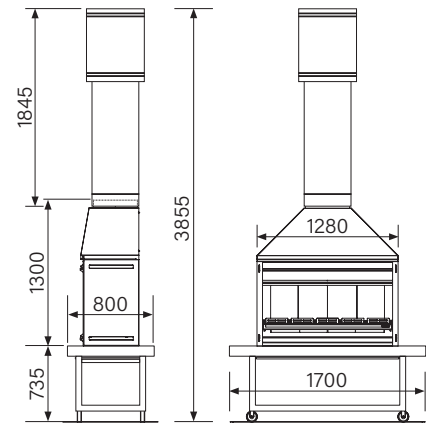

SKU 280-0830